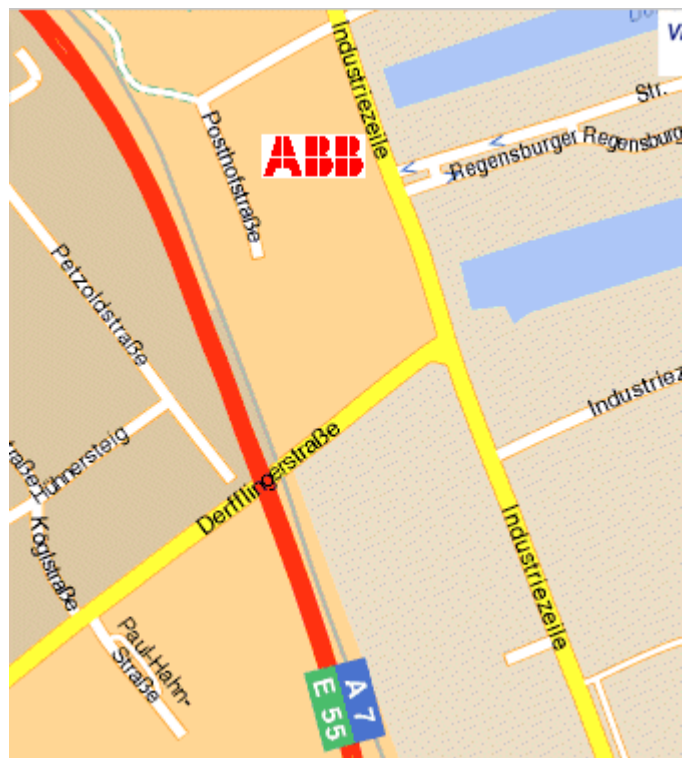

ABB-Anreise-Informationen – Niederlassung Linz

ABB AG

Industriezeile 42

4020 Linz

Telefon: +43 (0)732 7650-0

ABB AG Komponenten:

ABB AG Energy & Automation:

ABB AG Drives&Motors:

1. Von Wien bzw. Salzburg über **Autobahn A1** bis **Knoten Linz** -
2. Abfahrt Richtung **Prag, Freistadt, Linz** -
3. weiter Richtung **Freistadt, Linz-Urfahr** bis Ausfahrt **Prinz Eugen Straße** -
4. bei der **1. Ampel nach rechts** und bei der nächsten **Ampel nach links** -
5. nach ca. **1km** sieht man auf der **linken Seite das ABB-Gebäude**, in dem auch die REGRO und die MCE eine Niederlassung betreiben
6. seitlichen Haupteingang mit der ABB-Säule, die ABB-Büros befinden sich im 2. Stockwerk

Anreise-Übersicht Linz