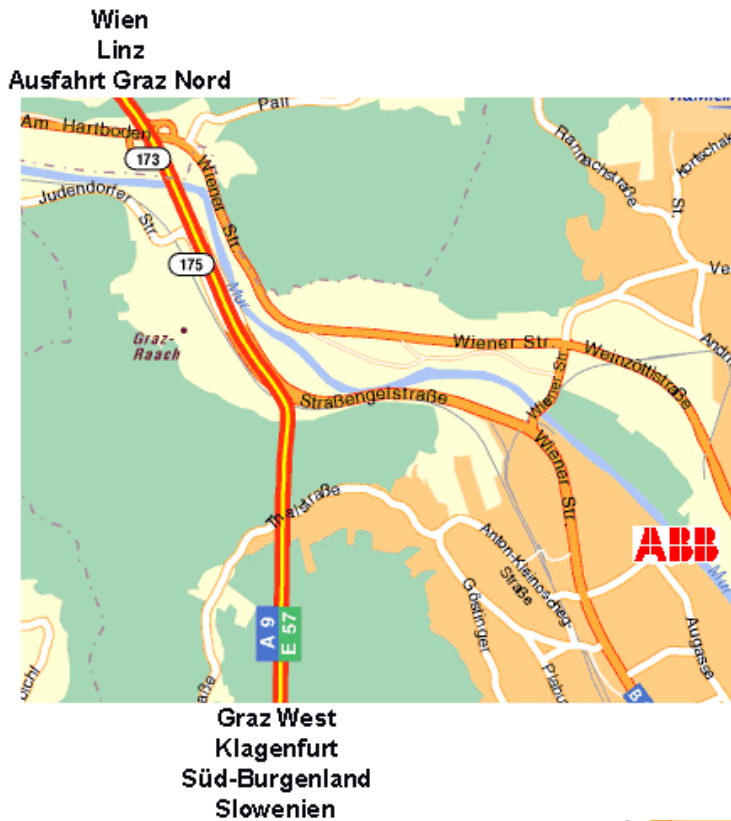

## ABB-Anreise-Informationen – Niederlassung Graz

ABB AG Energy & Automation  
Exerzierplatzstraße 85  
8051 Graz

Telefon: +43 (0)316 6075-314  
Telefax: +43 (0)316 6075-810

Von **Norden** kommend (z.B.: Wien)

1. Autobahnabfahrt **Graz-Nord**
2. **Wiener Straße** - links abbiegen in die **Exerzierplatzstraße 85** zu ABB

Von **Süden** kommend (z.B.: Klagenfurt, Slowenien)

1. Autobahnabfahrt **Knoten Graz West** – bis Autobahnabfahrt **Graz-Nord**
2. **Wiener Straße** - links abbiegen in die **Exerzierplatzstraße 85** zu ABB