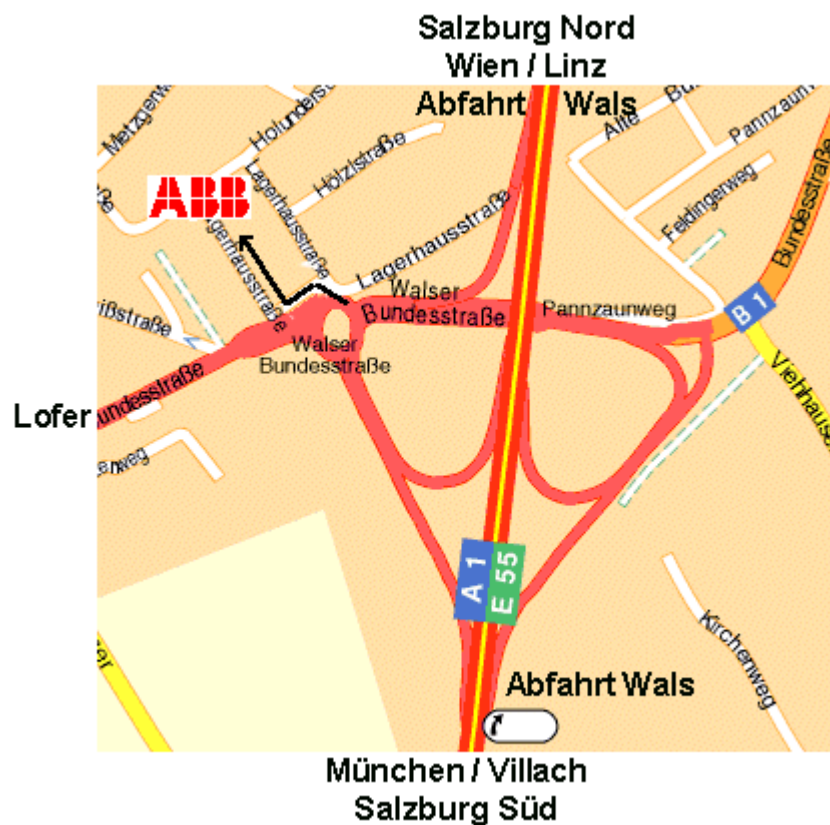

ABB-Anreise-Informationen – Niederlassung Salzburg/Wals

ABB AG
Lagerhausstraße 30
5071 Wals
Telefon: +43 (0)662 850150-0

ABB AG Komponenten:

ABB AG Energy & Automation:

Salzburg / Wals

Von Norden / Süden

1. Autobahn **A1** bis Ausfahrt **Lofer/Wals**
2. Bundesstraße **B1** Richtung **Wals** – Kreisverkehr – **Lagerhausstraße**

Von Lofer

1. Bundesstraße **B311** – weiter auf Bundesstraße **B178** (Hallenstein)
2. Durchfahrt **Deutschland** auf Bundesstraße **B21** (Bad Reichenhall)
3. Weiter in **Österreich** auf Bundesstraße **B1** bis **Wals** (Walser Bundesstraße/Wiener Bundesstraße)
4. Bis Kreisverkehr - **Lagerhausstraße**

Anreise-Übersicht Salzburg