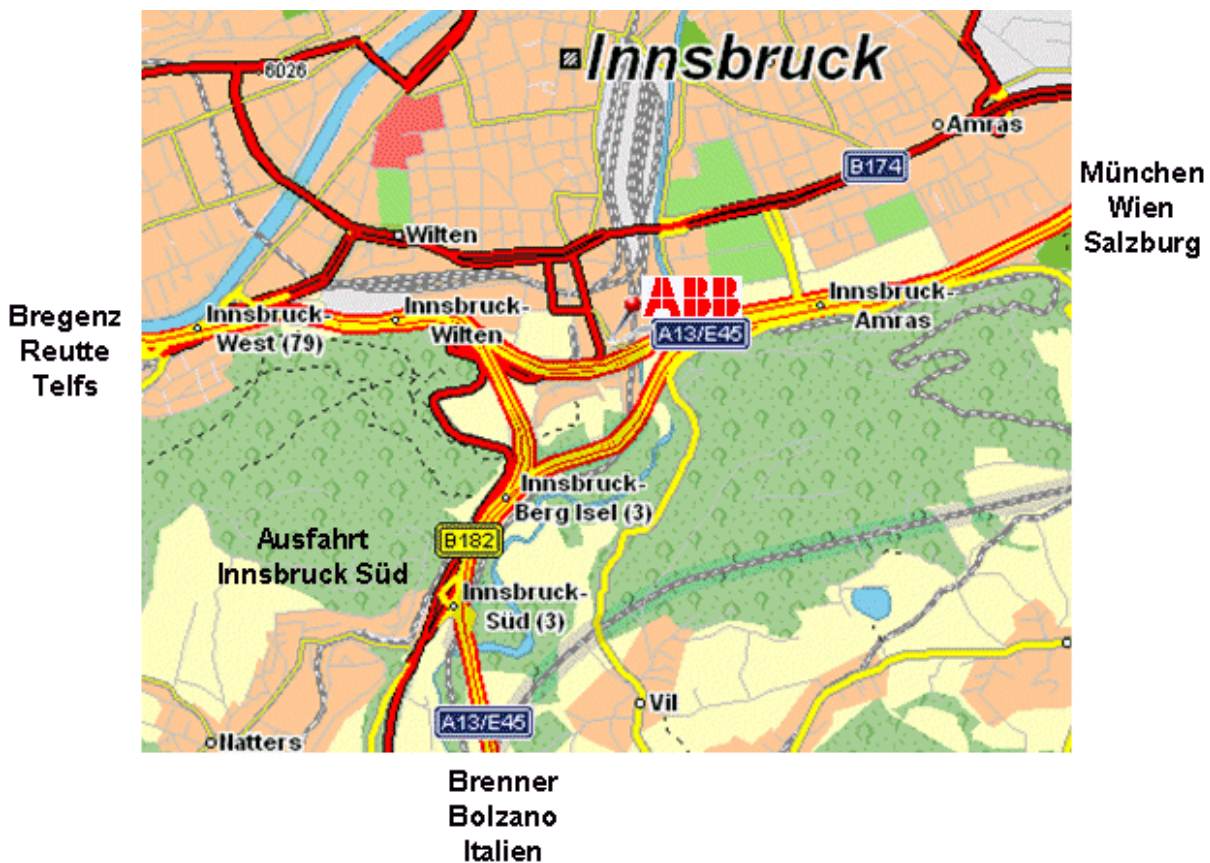

ABB-Anreise-Informationen – Niederlassung Innsbruck

ABB AG Energy & Automation
ABB AG Drives&Motors

Klostergasse 11
6020 Innsbruck

Telefon: +43 (0) 512 5325-11
Telefax: +43 (0) 512 5325-12

Von **Osten/Westen**:

1. Von Autobahn **A12** auf Autobahn **A13** bis Ausfahrt **Innsbruck Süd**
2. Auf Bundesstraße **B182** Richtung **Innsbruck Zentrum**
3. Brennerstraße – Klostergasse

Von **Süden**:

1. Von Autobahn **A13** bis Ausfahrt **Innsbruck Süd**
2. Auf Bundesstraße **B182** Richtung **Innsbruck Zentrum**
3. Brennerstraße – Klostergasse