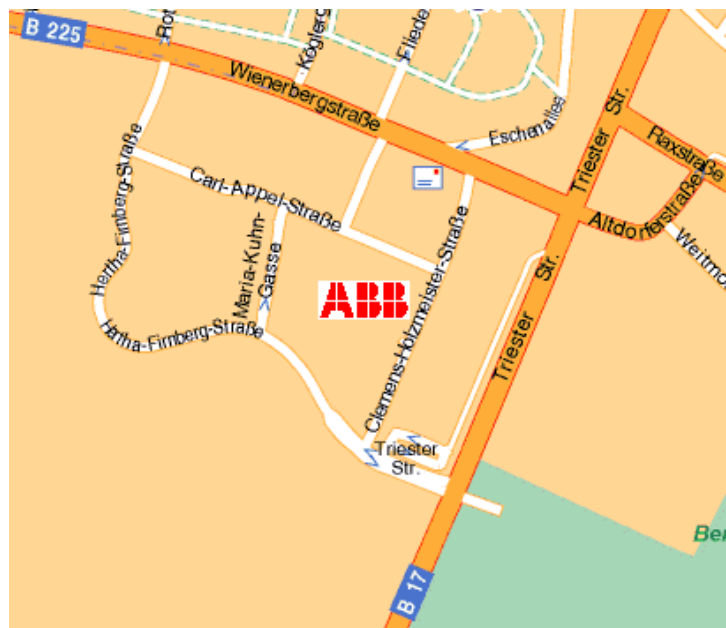

ABB-Anreise-Informationen – Zentrale Wien

ABB AG
Business Park Vienna
Clemens-Holzmeister-Straße 4
1109 Wien
Telefon: +43 (0)1 60109-0
Telefax: +43 (0)1 60109-8910

Von Süden:

1. Südautobahn **A2** bis Wien - Ausfahrt "**Zentrum**"
2. Triesterstraße bis **Linksabbiegespur** bei 2.Tankstelle - gegenüber Coca Cola

Von Westen:

1. Westautobahn **A1** bis Abzweigung zur Außenring-Autobahn **A21** Richtung Wien
2. Im Bereich Wien Abfahrt zur Autobahn **A2** Richtung **Wien**
3. Südautobahn **A2** bis Wien - Ausfahrt "**Zentrum**" –
4. Triesterstraße bis **Linksabbiegespur** bei 2.Tankstelle - gegenüber Coca Cola

Vom Flughafen (Osten)

1. Ostautobahn **A4** bis Anschluß Süd-Ost-Tangent **A23** Richtung **Graz** bis Abfahrt **Inzersdorf**
2. Nach Abfahrt **Inzersdorf** - **rechts abbiegen**
3. In der Sterngasse dem weiteren Verlauf der **rechten Fahrbahn folgen**
4. Triesterstraße stadteinwärts bis **Linksabbiegespur** bei 2.Tankstelle - gegenüber Coca Cola

Von Norden:

1. "Stockerauer Autobahn" **A3** Richtung Wien bis **Knoten Kagran**
2. Auffahrt Süd-Ost-Tangente **A23** Richtung **Graz**
3. Nach Abfahrt **Inzersdorf** - **rechts abbiegen**
4. In der Sterngasse dem weiteren Verlauf der **rechten Fahrbahn folgen**
5. Triesterstraße stadteinwärts bis **Linksabbiegespur** bei 2. Tankstelle - gegenüber Coca Cola