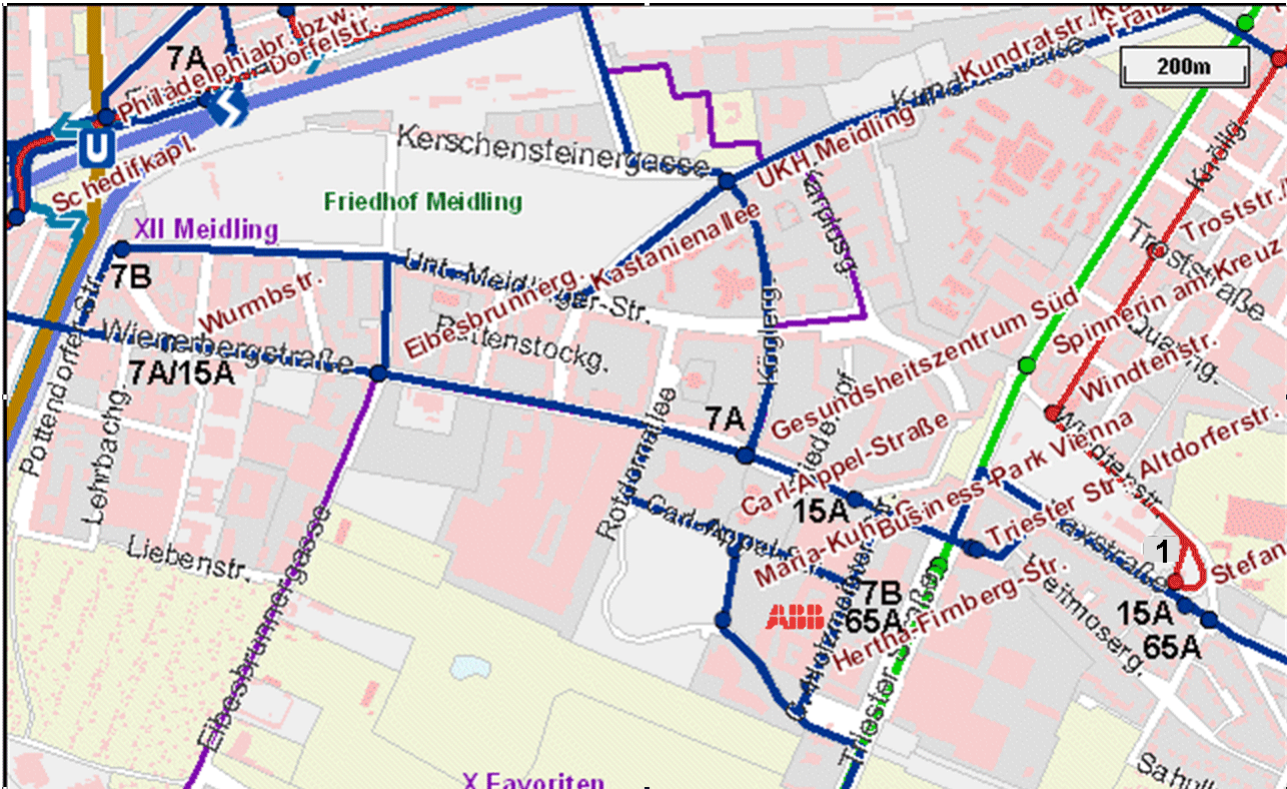

ABB-Anreise-Informationen öffentliche Verkehrsmittel– Zentrale Wien

ABB AG
Business Park Vienna
Clemens-Holzmeister-Straße 4
1109 Wien

Telefon: +43 (0)1 60109-0
Telefax: +43 (0)1 60109-8910

Detailinformationen siehe auf Seite 2