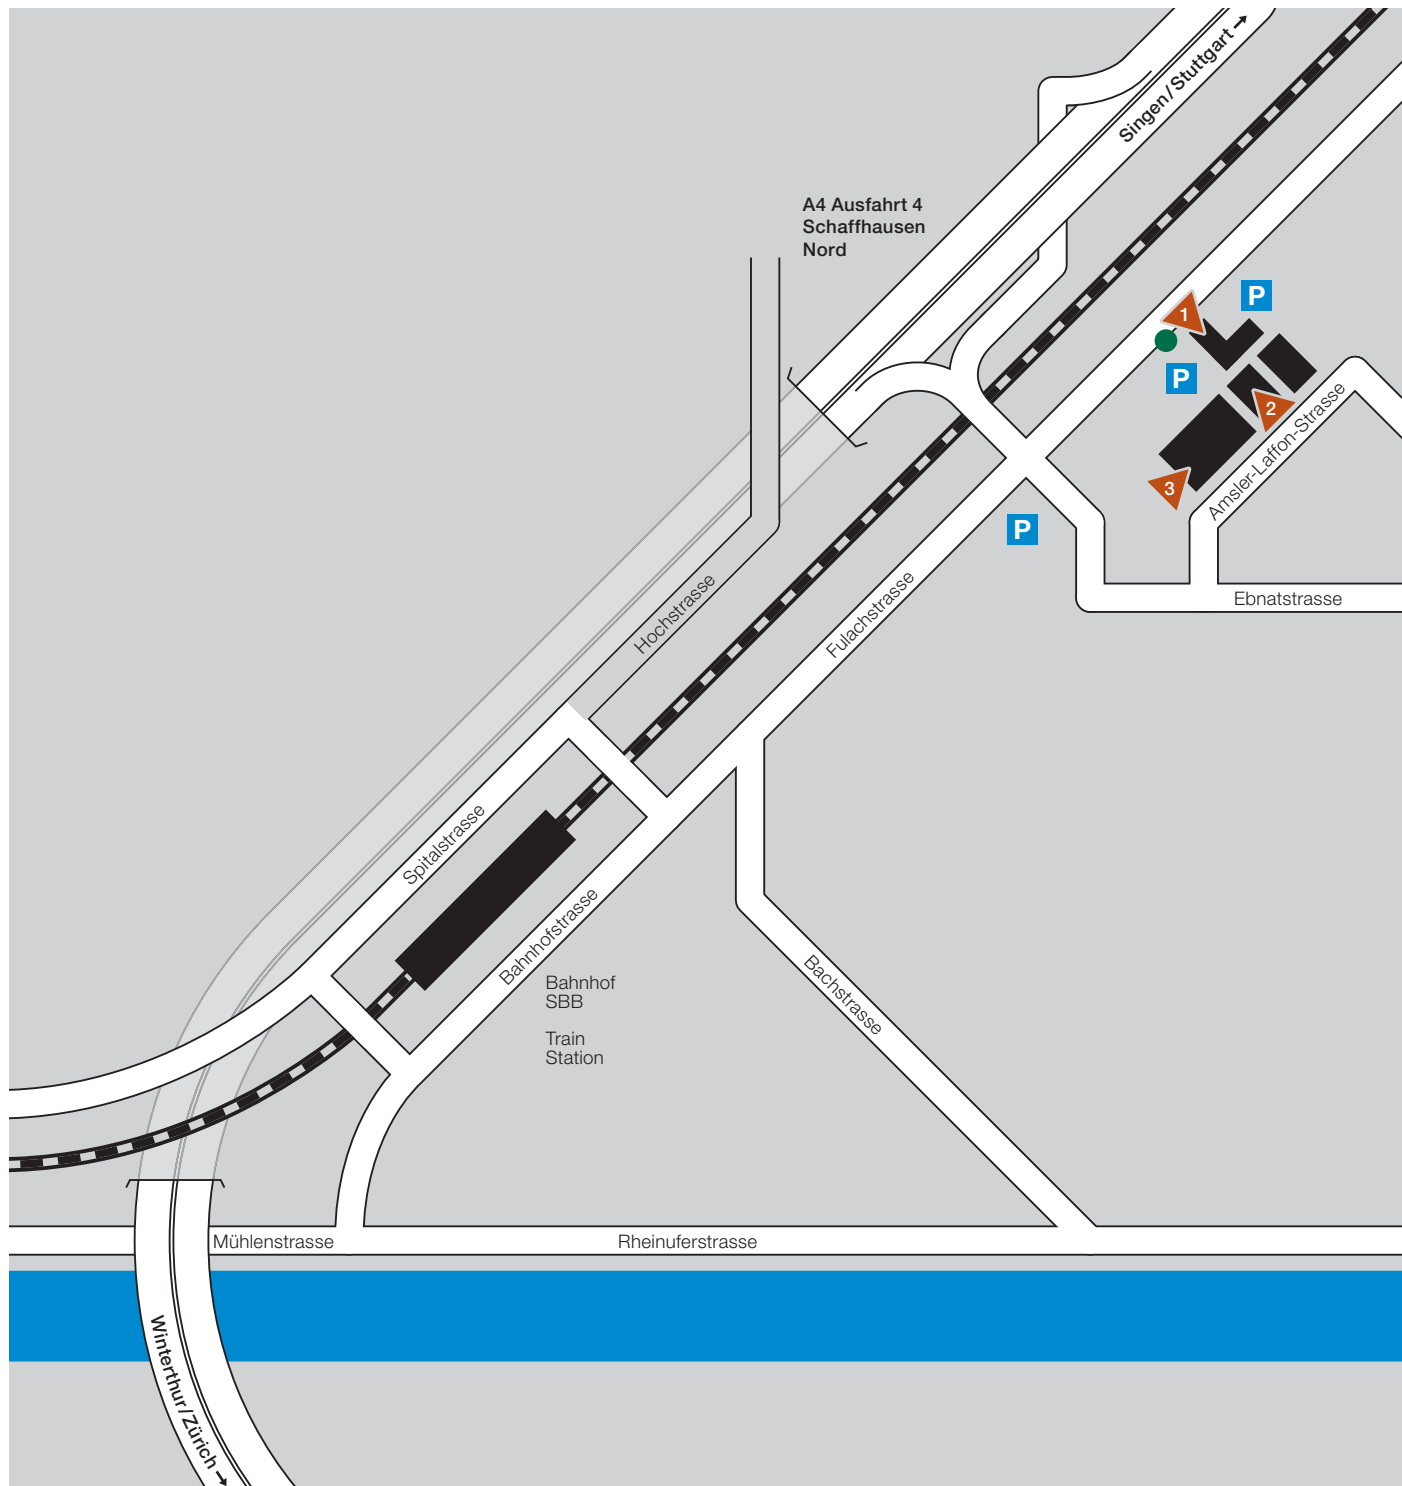

Schaffhausen

Tel. 058 586 41 11

1 ABB Schweiz AG
CMC Low Voltage Products
Fulachstrasse 150
8201 Schaffhausen

2 Warenannahme

3 Warenannahme Stanzerei

● Station CMC
Busverbindung ab Bahnhof
Nr. 5, Richtung Herblingen