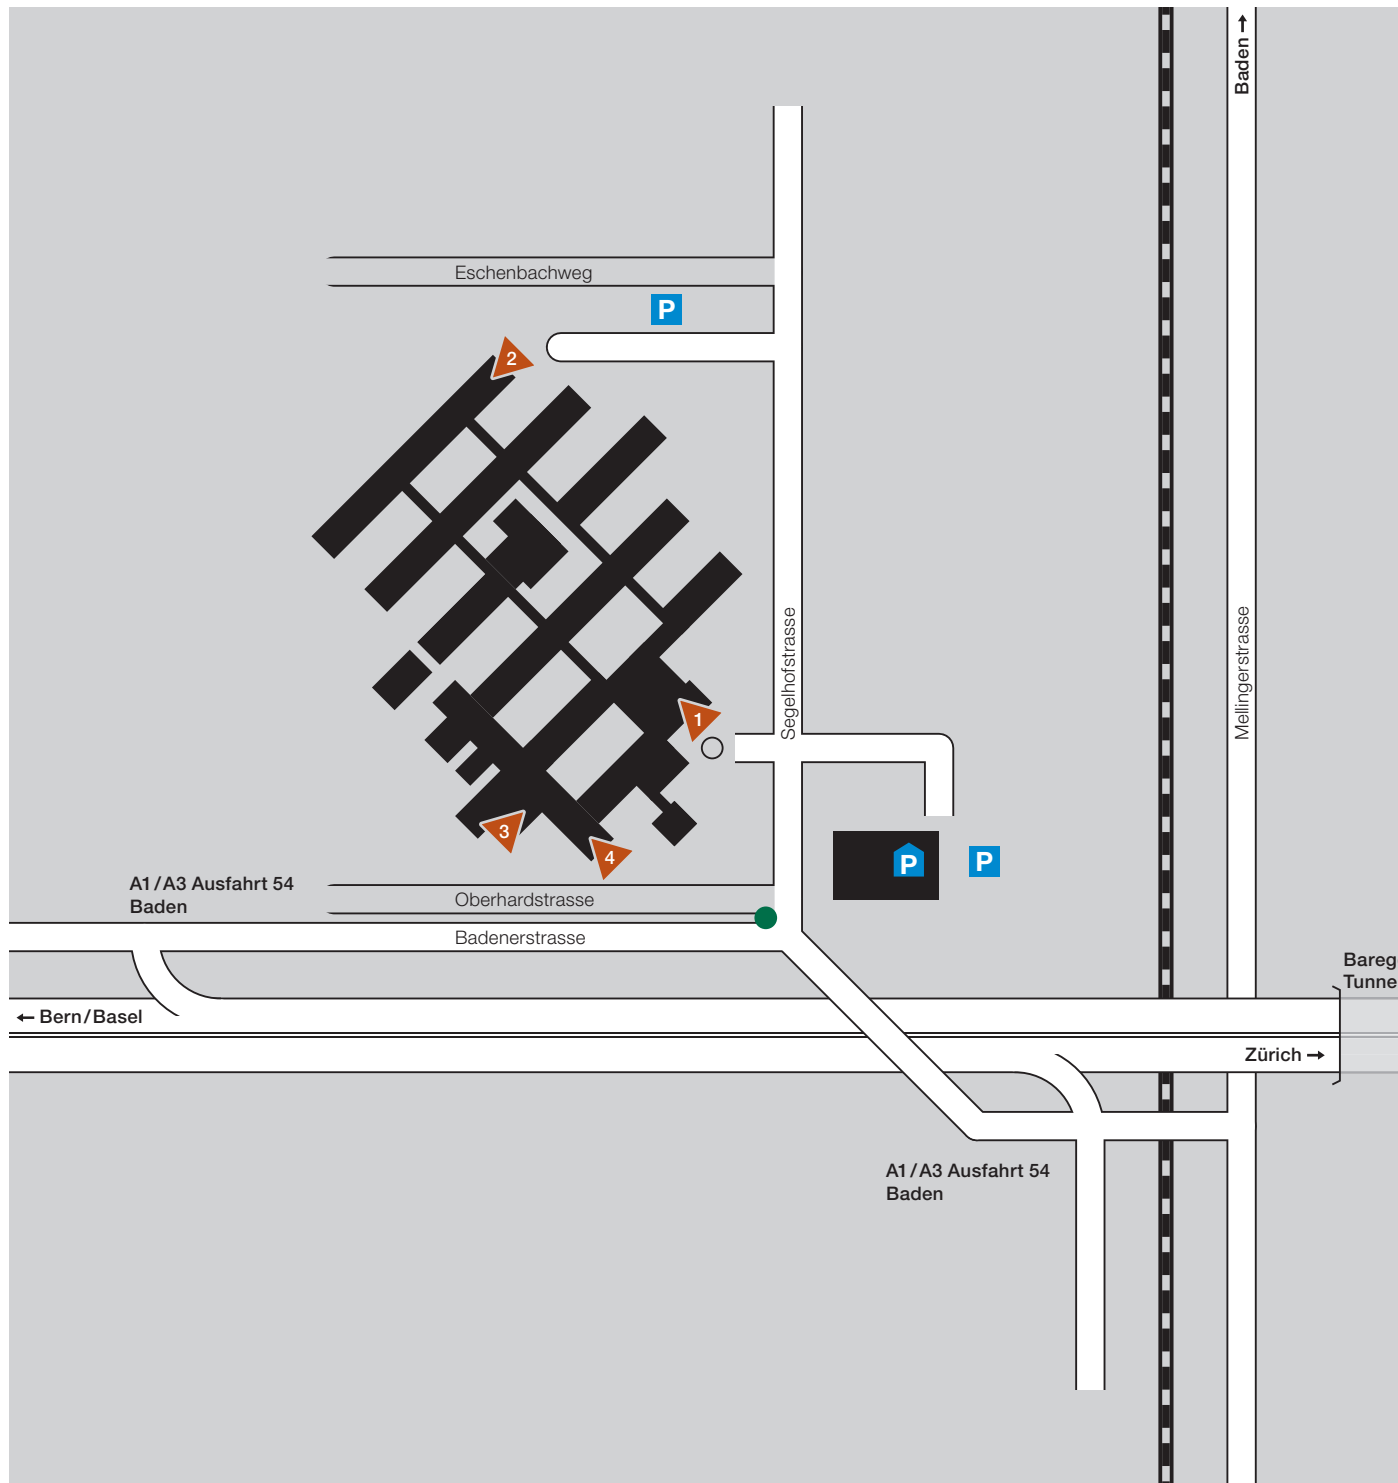

# Baden-Dättwil

- 1** ABB Schweiz AG  
Segelhofstrasse 1k  
5405 Baden-Dättwil  
Empfang  
Corporate Research  
Informationssysteme  
Service  
Tel. 058 586 84 11  
Tel. 058 586 74 74  
Consenec AG  
Segelhofstrasse 1k  
5405 Baden-Dättwil  
Tel. 058 586 83 60
  - 2** ABB Schweiz AG  
Segelhofstrasse 9P  
5405 Baden-Dättwil  
Empfang  
Minerals & Printing  
Tel. 058 586 89 85
  - 3** Warenannahme
  - 4** ABB Kinderkrippe (Zauberdrache)  
Nicht auf dem Plan  
ABB Kinderkrippe (Littlefoot)  
Täferstrasse 26  
5405 Dättwil  
Tel. 056 493 03 84  
Tel. 056 483 25 50
- Haltestelle Segelhof  
RVBW-Bus Nr. 7 von Baden