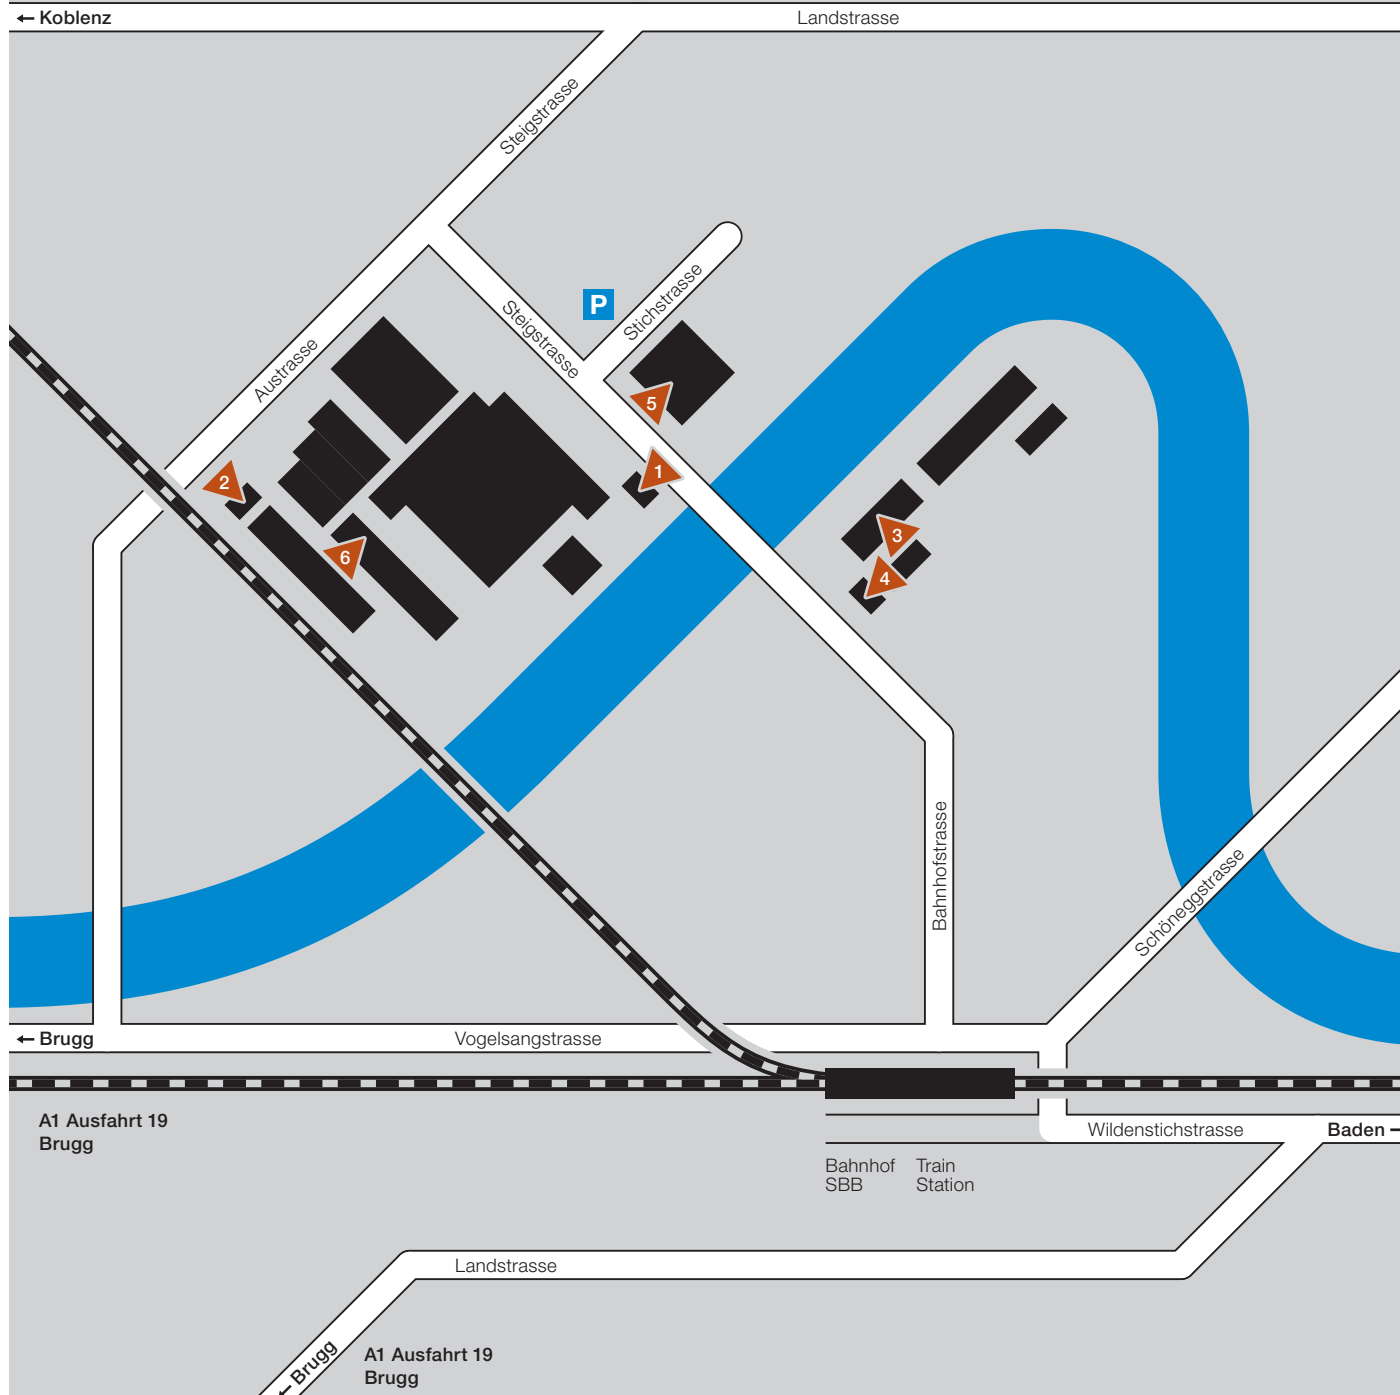

Turgi / Untersiggenthal

1	Anmeldung (Portier 1) Austrasse 5300 Turgi	Tel. 058 589 30 58
	ABB Schweiz AG Leistungselektronik Traction Converters Gebäudeunterhalt	Tel. 056 205 20 00
2	Warenanlieferung (Portier 2)	Tel. 058 589 20 20
3	ABB Schweiz AG Antriebe	Tel. 058 589 38 09
4	ABB Kinderkrippe (Müüsliburg)	Tel. 056 210 24 08
5	Personalrestaurant Aubrücke	Tel. 056 299 30 59
6	Gesundheitszentrum	Tel. 058 589 31 05

Zieladresse für Navigationssystem:
Stichstrasse 1
5417 Untersiggenthal

Power and productivity
for a better world™