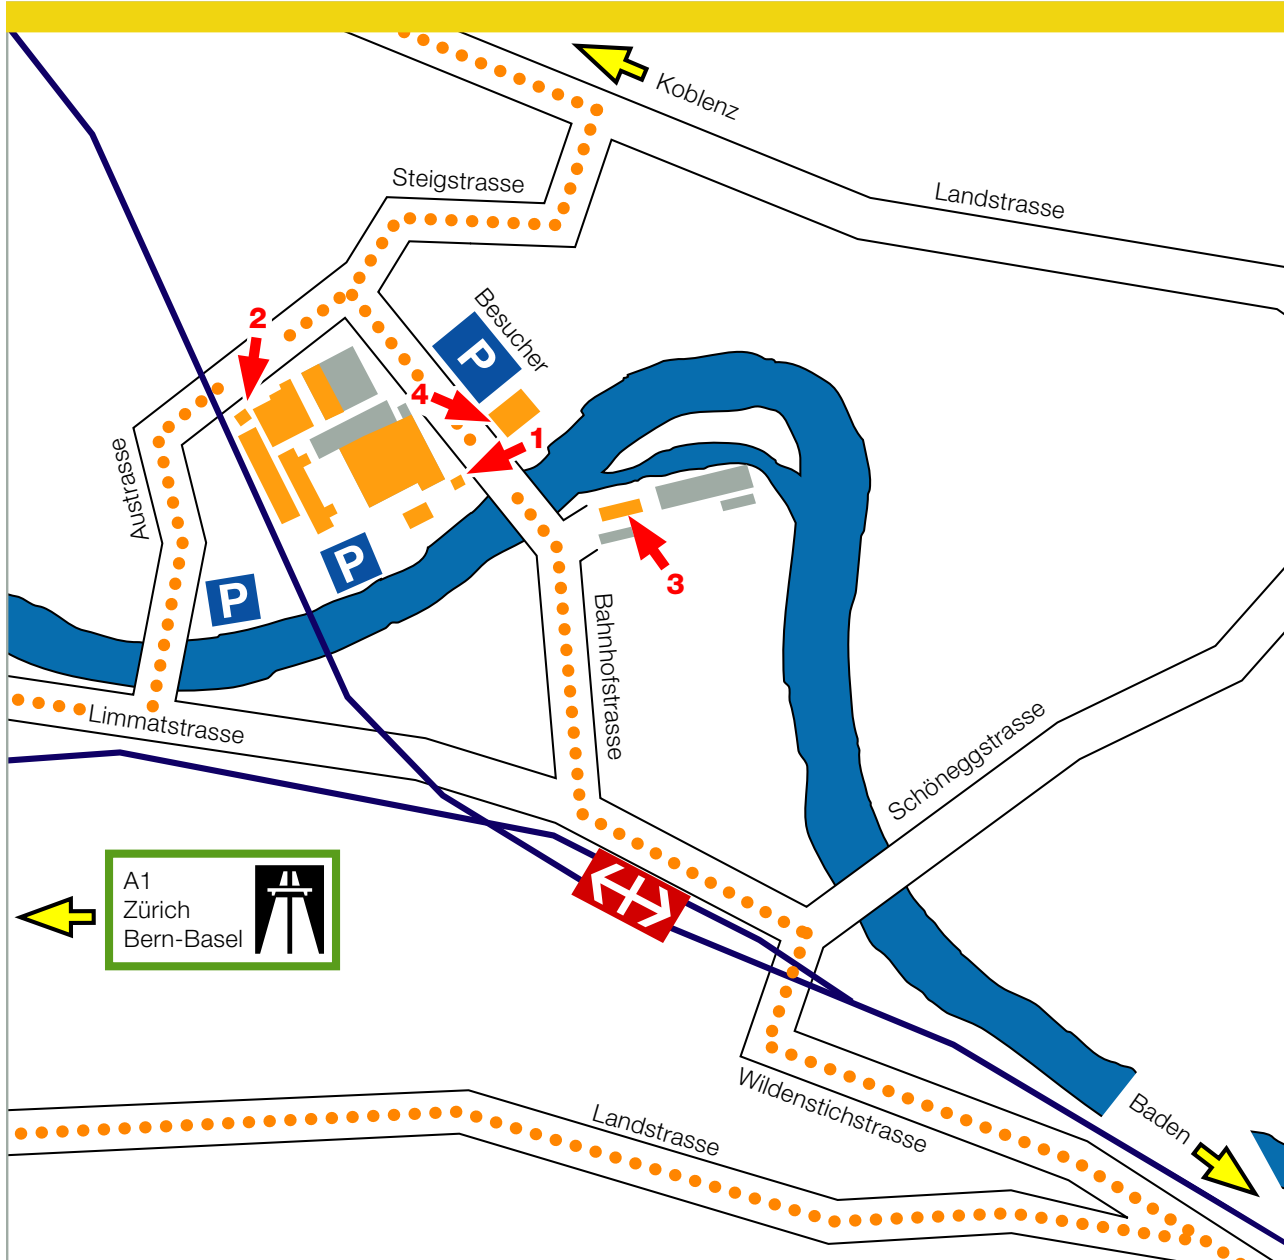

Turgi

- | | | |
|----------|---|--|
| 1 | Anmeldung (Portier 1)
Austrasse
5300 Turgi
ABB Schweiz AG
Leistungselektronik
Gebäudeunterhalt | Tel. 058 589 30 58

Tel. 056 205 20 00 |
| 2 | Anmeldung (Portier 2)
Warenanlieferung | Tel. 058 589 31 05
Tel. 058 589 20 20 |
| 3 | ABB Schweiz AG
Antriebe
ABB Kinderkrippe (Müüsliburg) | Tel. 058 589 38 09
Tel. 056 210 24 08 |
| 4 | Personalrestaurant Aubrücke | Tel. 056 299 30 59 |