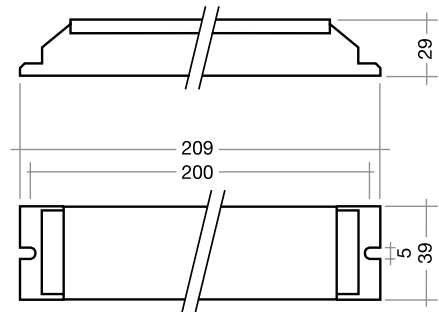

Bestellangaben

Nennbetriebsdauer	Kurzbezeichnung	Erzeugnis-Nr.	bbn 40 13232 EAN	Preisgruppe	Gewicht 1 St. kg	Verp.einh. St.
1 Stunde	EM 14B Basic Set 1h	GZ AH87 2201 P1004	75883 3	21	0,8	1
3 Stunden	EM 34B Basic Set 3h	GZ AH87 2202 P3004	75814 0	21	0,8	1

Ballast-Lumen Faktor (BLF)*	1 Stunde Notlichtbetrieb EM 14B Basic Set 1h	3 Stunden Notlichtbetrieb EM 34B Basic Set 3h
Lampe		
18 W T8	25 %	12 %
30 W T8		13 %
36 W T8	19 %	10 %
58 W T8	14 %	7 %
34 W TC-L		9 %
36 W TC-L		9 %
40 W TC-L		8 %
55 W TC-L		5 %

* Der BLF beschreibt, mit welcher Resthelligkeit die Lampe bei Akkubetrieb leuchtet
Weitere Notlichtversorgungsgeräte und Akkus auf Anfrage

Die Angaben in dieser Druckschrift gelten vorbehaltlich technischer Änderungen

**ABB Stotz-Kontakt / Striebel & John
Vertriebsgesellschaft mbH (ASJ)**

Postfach 10 12 69, 69002 Heidelberg
Eppelheimer Straße 82, 69123 Heidelberg
Telefon: 01805 692002, Telefax: 01805 693003
e-mail: asj.customer@de.abb.com
www.abb.de/asj