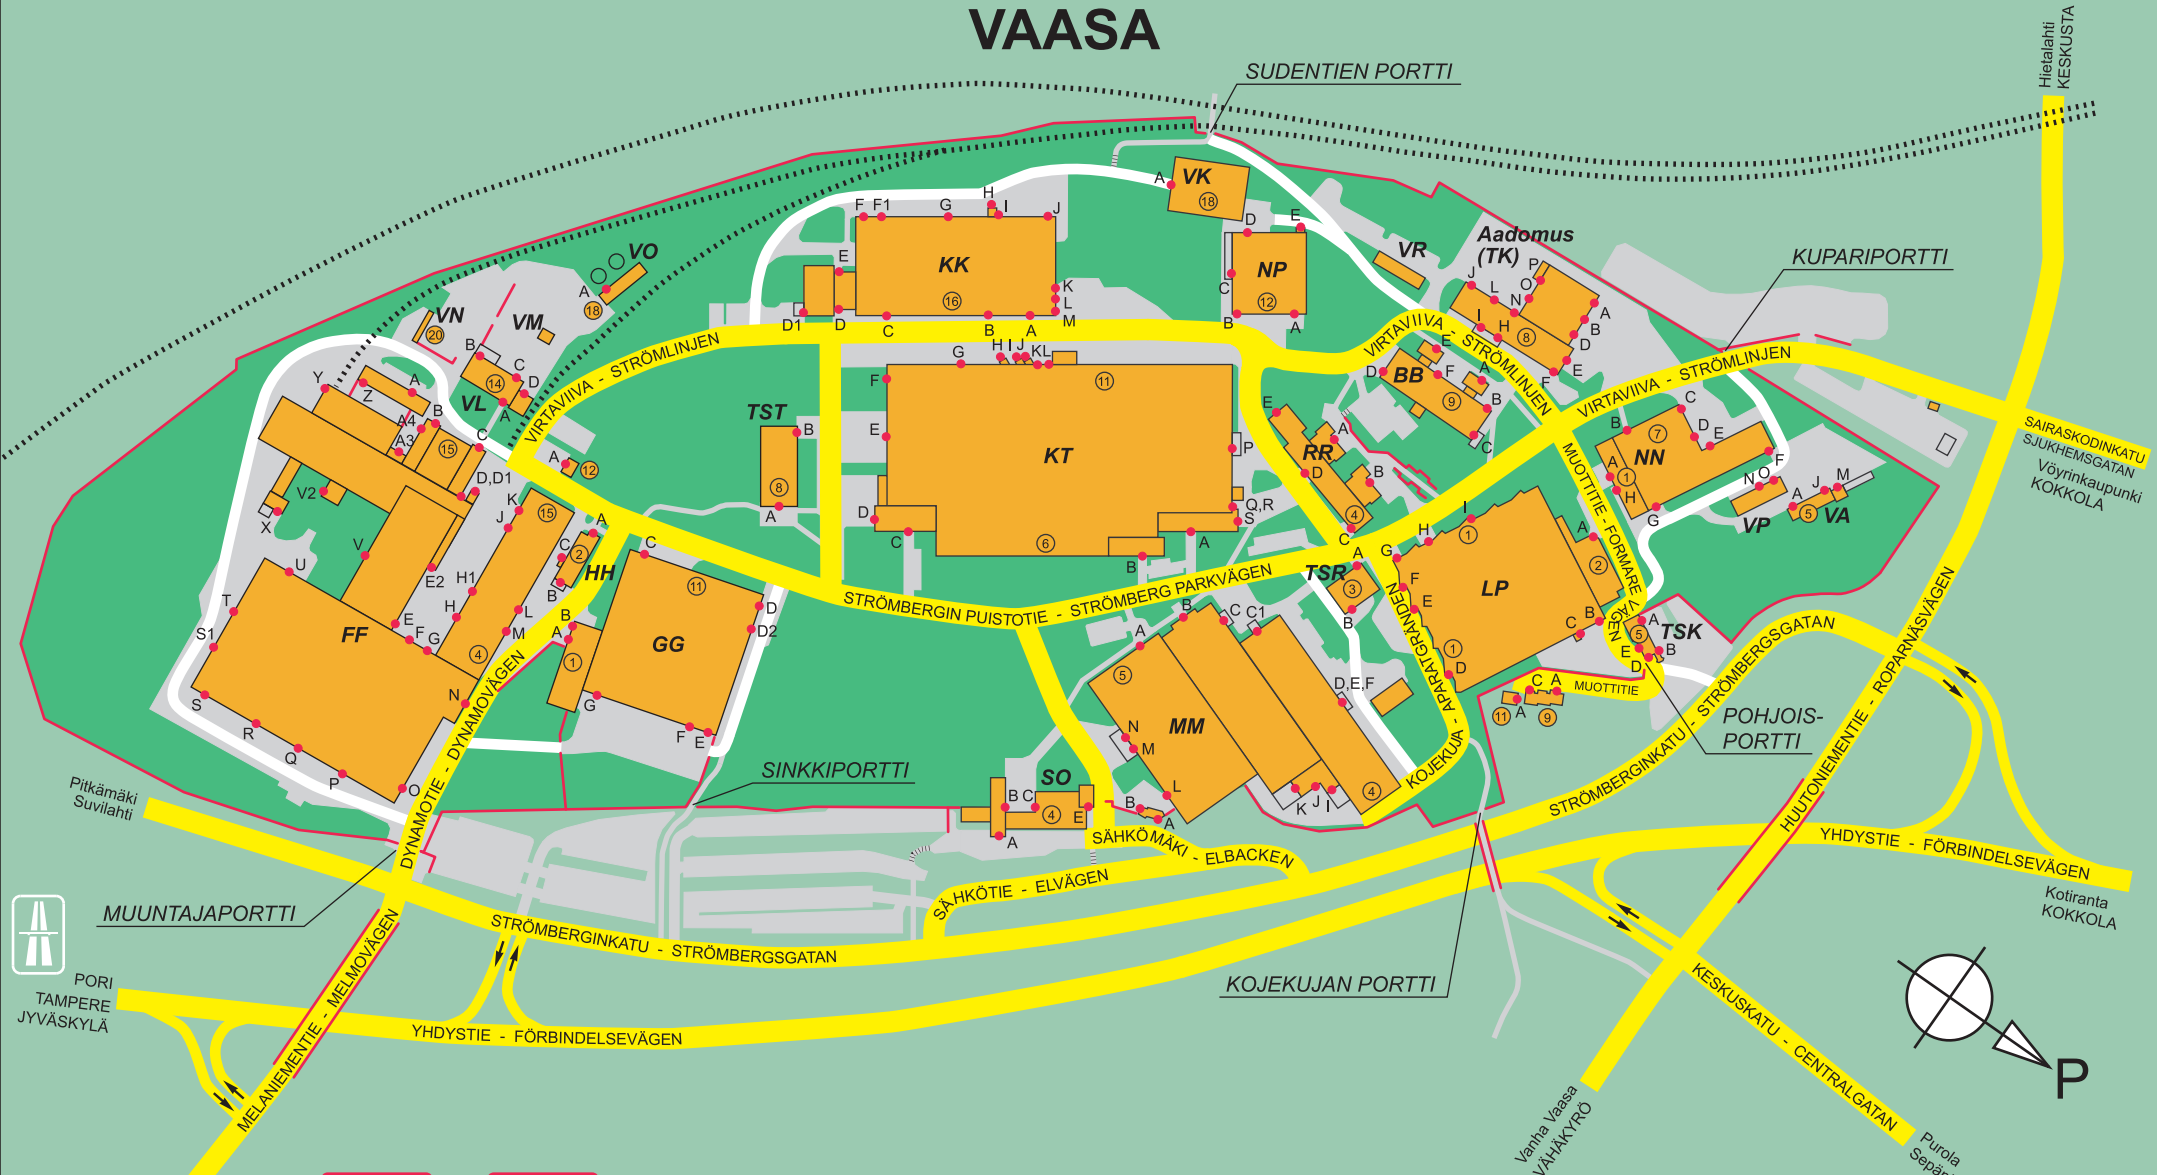

Strömberg Park

VAASA

PORI
TAMPERE
JYVÄSKYLÄ

Aluerajoitus

Aluekielto

ABB Oy