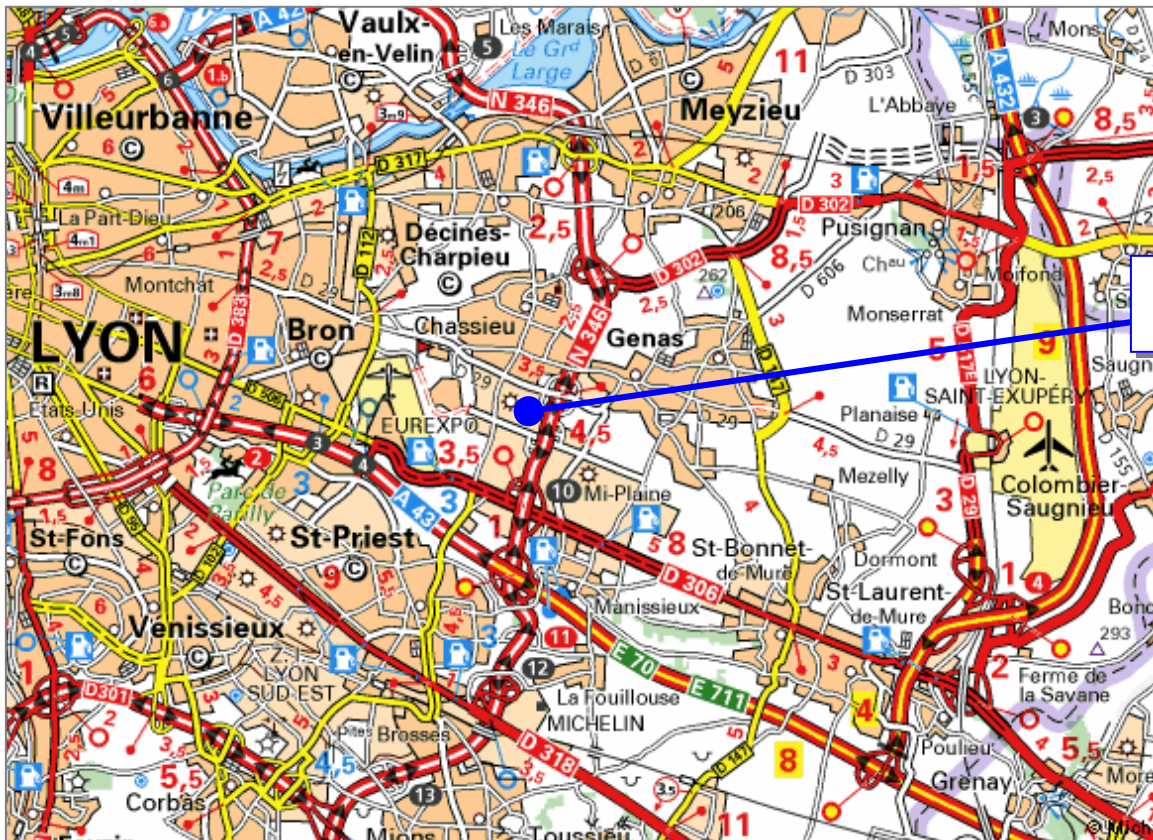

ABB Site de Chassieu

Adresse géographique :
10 rue Ampère
69680 Chassieu

Téléphone standard/accueil :
04 72 22 17 22

A votre arrivée, gardez-vous sur le parking visiteur, puis rendez vous à l'accueil.