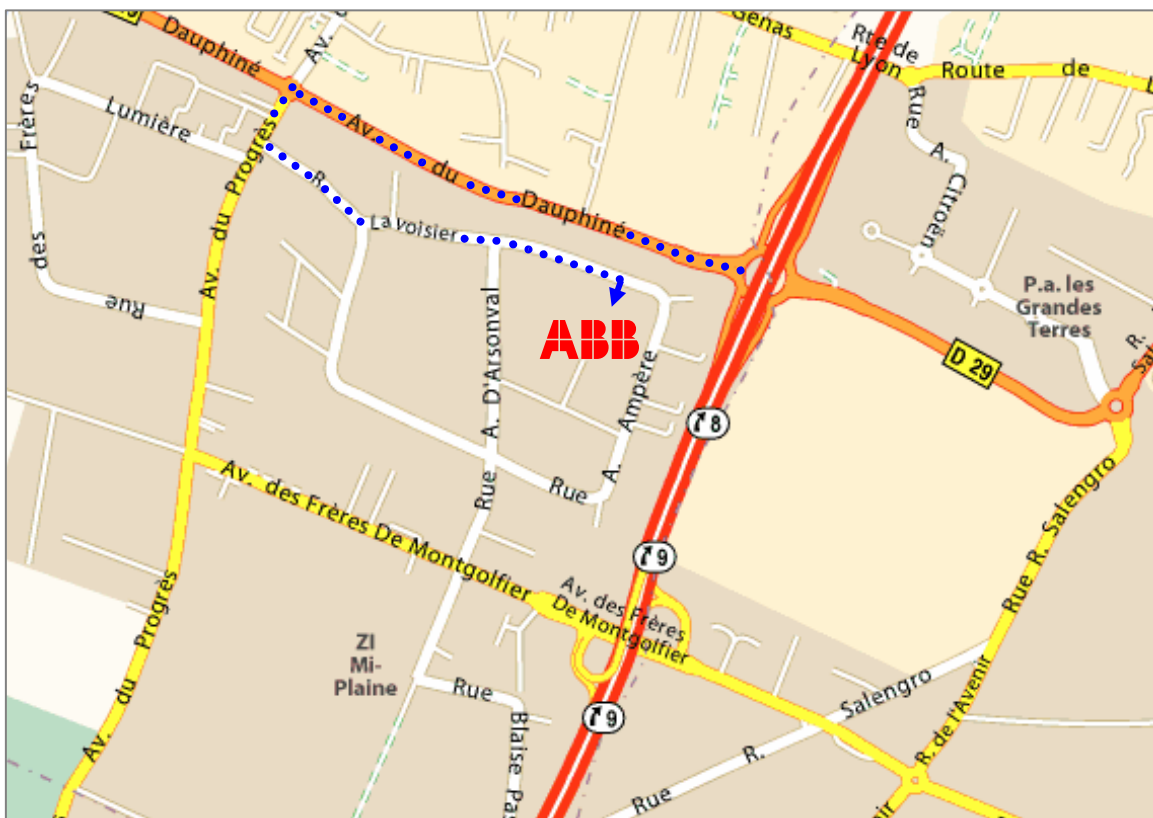

ABB Site de Chassieu

Adresse géographique :
10 rue Ampère
69680 Chassieu

Téléphone standard/accueil :
04 72 22 17 22

A votre arrivée, gardez-vous sur le parking visiteur, puis rendez vous à l'accueil.