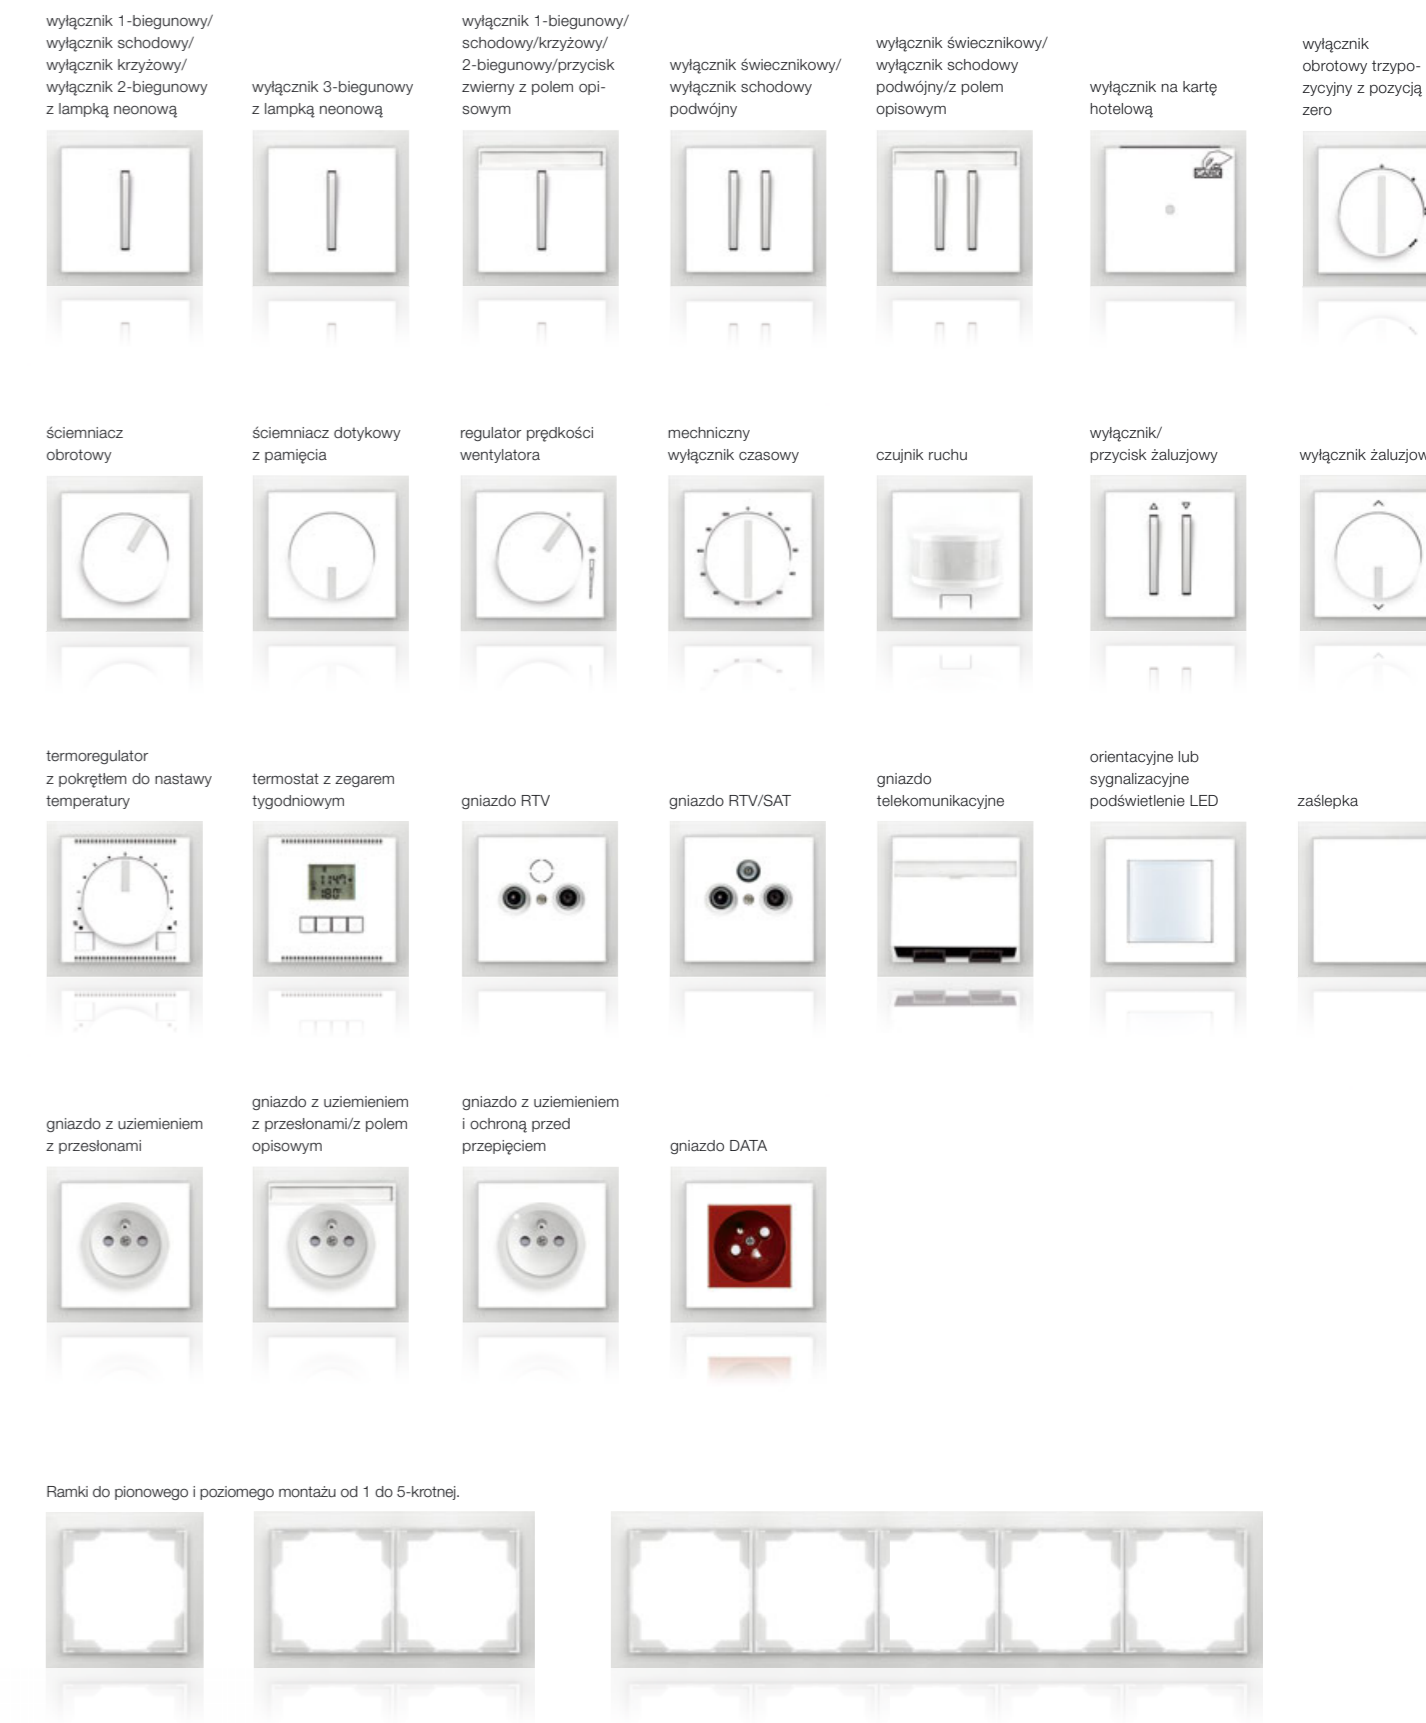

biały / lodowo biały

biały / lodowo pomarańczowy

biały / lodowo zielony

biały / lodowo niebieski

Nowoczesna kolorystyka, nowoczesny kształt, wyłącznika z podświetleniem. To jest właśnie Neo®.

biały / biały

biały / lodowo szary

grafitowy / lodowo biały

Neo®

Zakres możliwości serii Neo®

Pełen werwy i wigoru, soczyście i lodowy. Kiedy potrzebujecie wyłączników, które ożywią i orzeźwią wasze wnętrza – wybierzcie Neo®.